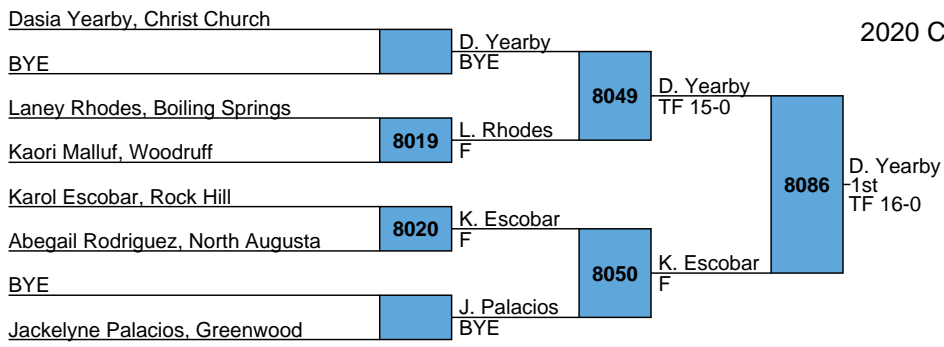

L8013 A. Nappier

L8014 R. Schultz

8044

A. Nappier  
3rd  
F 1:45

2020 Carolina Invitational  
Girls  
Bracket N

2020 Carolina Invitational  
Girls  
Bracket O

2020 Carolina Invitational  
Girls  
Bracket P

2020 Carolina Invitational  
Girls  
Bracket Q