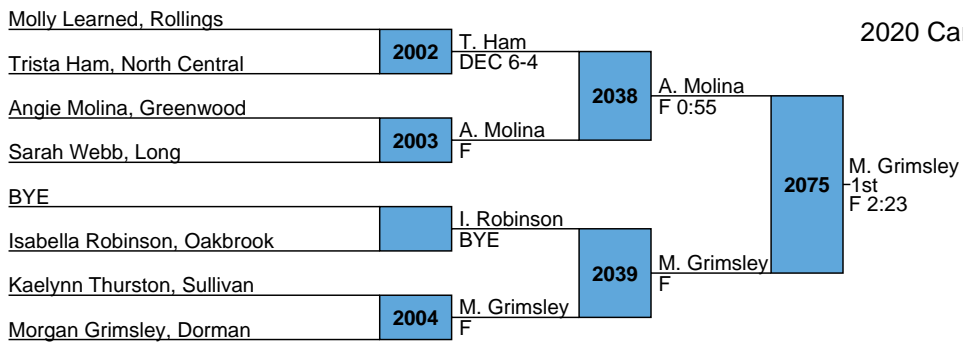

Bracket E

L8001 L. Vitiello

8032

A. Turner  
3rd  
F 0:45

L8002 A. Turner

Jalayah Sanders, Irmo

Jaden Bracewell, Indian Land

Kaiyana Boyd, Fairfield Central

Elisha Samaniego, North Augusta

8003

J. Bracewell  
DEC 3-1

8033

J. Bracewell  
1st  
F 1:10

8004

K. Boyd  
F

2020 Carolina Invitational

Girls  
Bracket F

L8003	J. Sanders	J. Sanders
		3rd
L8004	E. Samaniego	F 3:45

8034

2020 Carolina Invitational  
Girls  
Bracket G

2020 Carolina Invitational  
Girls  
Bracket H

2020 Carolina Invitational  
Girls  
Bracket I