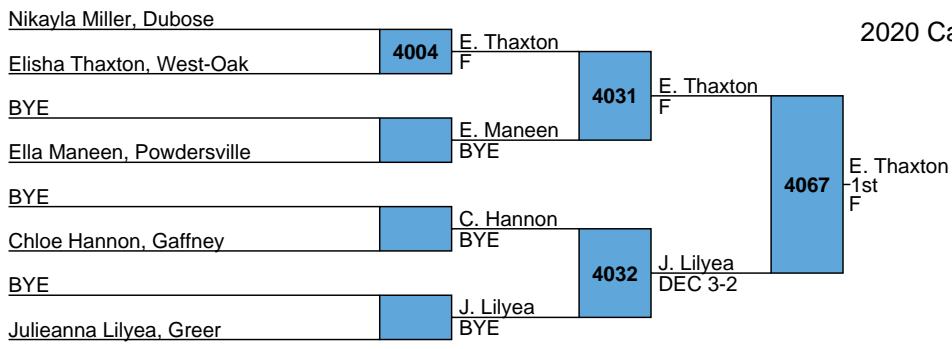

Girls  
Bracket F

L8003	J. Sanders	J. Sanders
		3rd
L8004	E. Samaniego	F 3:45

8034

2020 Carolina Invitational  
Girls  
Bracket G

2020 Carolina Invitational  
Girls  
Bracket H

2020 Carolina Invitational  
Girls  
Bracket I

2020 Carolina Invitational  
Girls  
Bracket J

2020 Carolina Invitational  
Girls  
Bracket K

2020 Carolina Invitational  
Girls  
Bracket L

Kori Harris, Clover

Adelle Nappier, Boiling Springs

Riley Schultz, Goose Creek

Trinity Davis, Rock Hill

8013

K. Harris  
F

8043

T. Davis  
1st  
F 2:00

8014

T. Davis  
F

2020 Carolina Invitational  
Girls  
Bracket M

L8013 A. Nappier

L8014 R. Schultz

8044

A. Nappier  
3rd  
F 1:45

2020 Carolina Invitational  
Girls  
Bracket N

2020 Carolina Invitational  
Girls  
Bracket O

2020 Carolina Invitational  
Girls  
Bracket P

2020 Carolina Invitational  
Girls  
Bracket Q