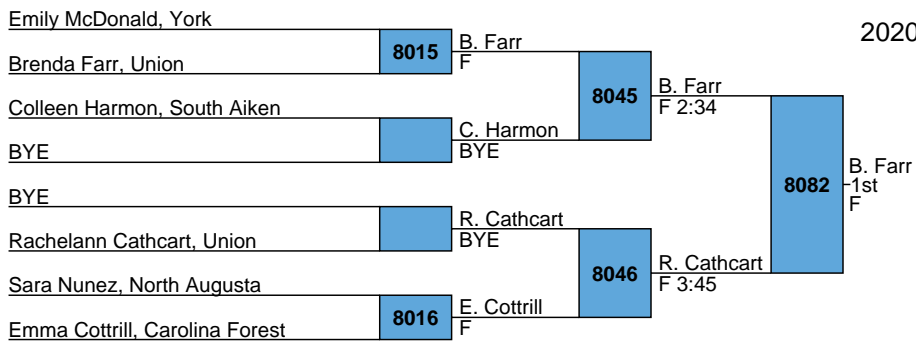

L8013 A. Nappier

L8014 R. Schultz

8044

A. Nappier  
3rd  
F 1:45

2020 Carolina Invitational  
Girls  
Bracket N

2020 Carolina Invitational  
Girls  
Bracket O

2020 Carolina Invitational  
Girls  
Bracket P

2020 Carolina Invitational  
Girls  
Bracket Q