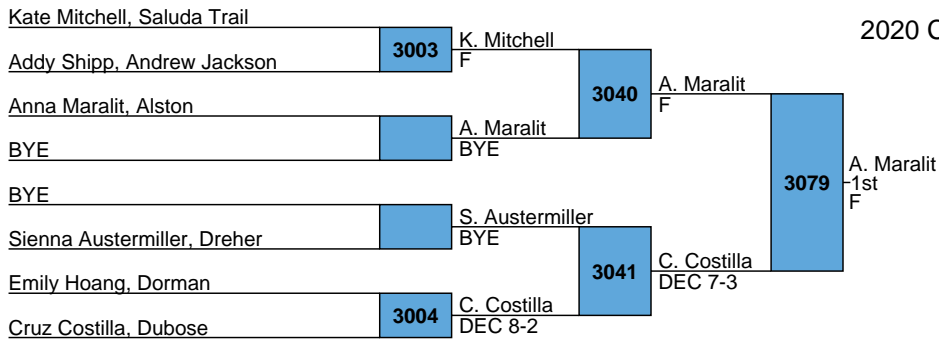

2020 Carolina Invitational  
Girls  
Bracket A

Tara Yeager, Hartsville

Kitty Sharpe, Saluda Trail

Claira Hannon, Gaffney

Angelique Garcia, Greenwood

1002

K. Sharpe  
F 1:23

1029