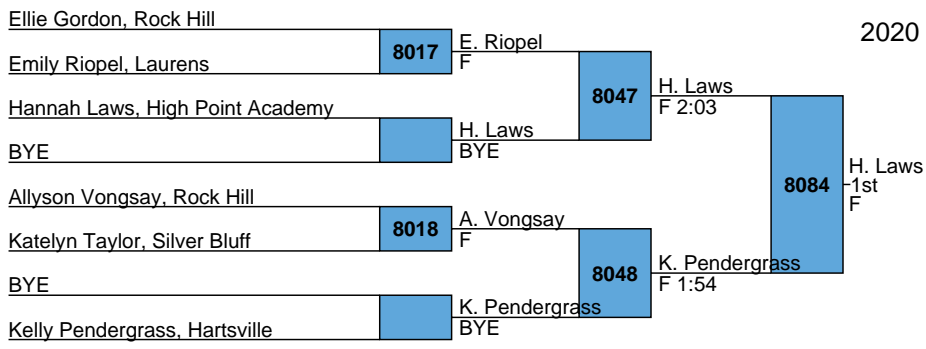

L8013 A. Nappier

L8014 R. Schultz

8044

A. Nappier  
3rd  
F 1:45

2020 Carolina Invitational  
Girls  
Bracket N

2020 Carolina Invitational  
Girls  
Bracket O

2020 Carolina Invitational  
Girls  
Bracket P

2020 Carolina Invitational  
Girls  
Bracket Q